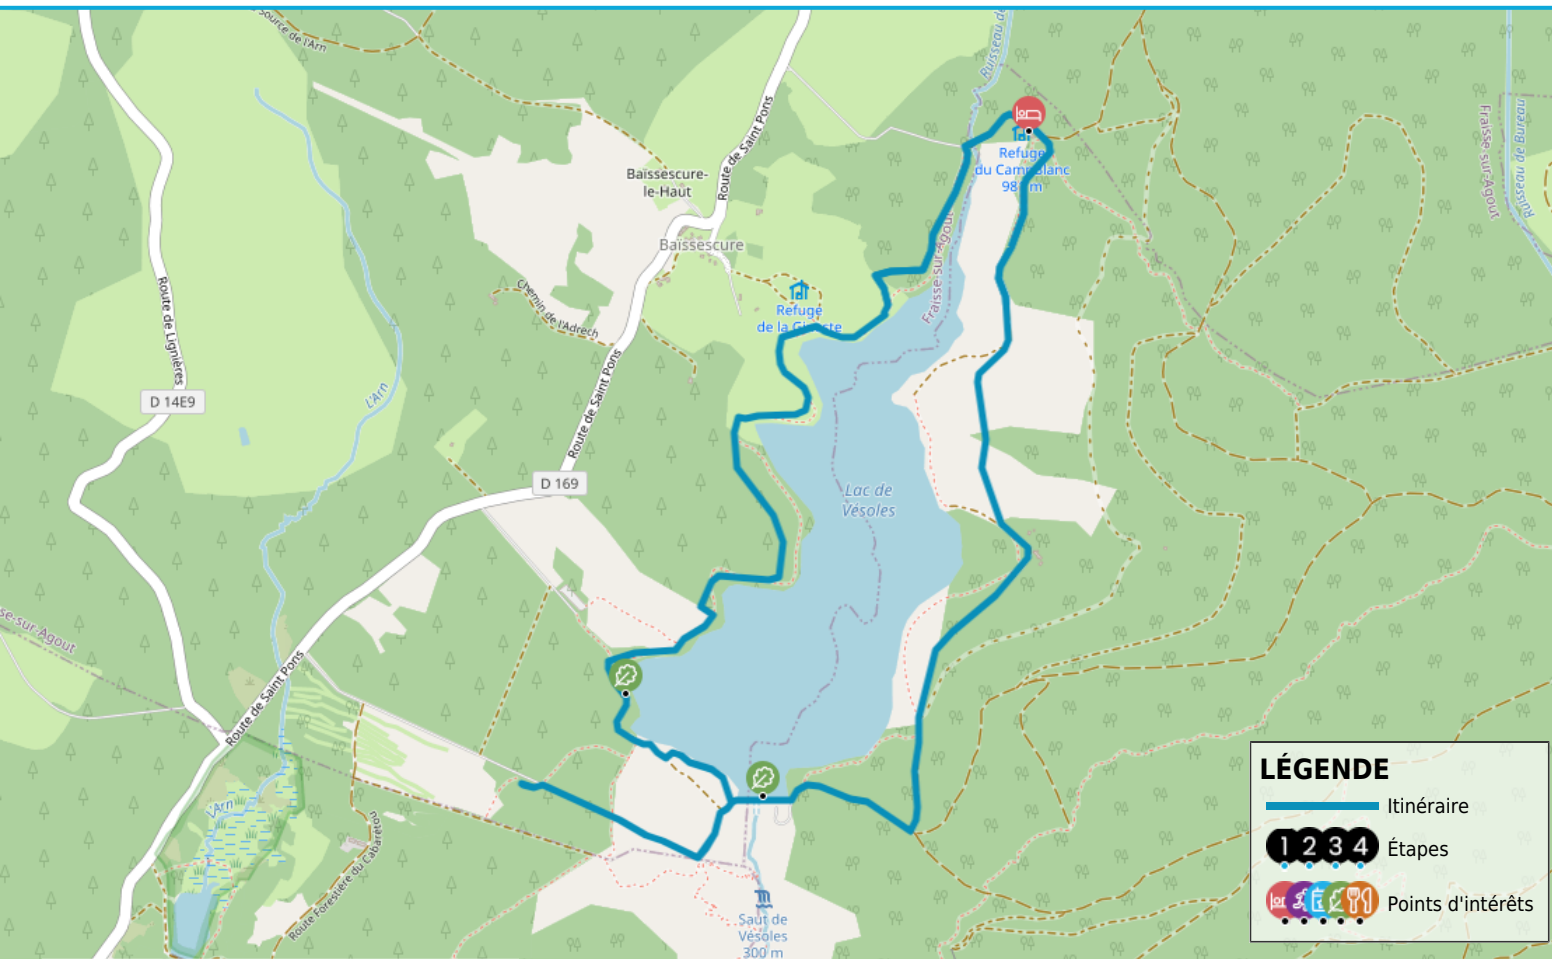

CIRCUIT VERT 10 - ESPACE VTT-FFC SALVETAT / HAUT LANGUEDOC

https://www.herault-tourisme.com/fr/fiche/itineraires-touristiques/circuit-vert-10-espace-vtt-ffc-salvetat-haut-languedoc-fraise-sur-agout_TFOITILAR034V51Q27L

INFOS PRATIQUES

- VTT
- FRAISE-SUR-AGOUT
- Boucle
- 7km
- 40 min
- ★☆☆☆ Très facile
- + 73m

Balisage :

Labels :

PROFIL DE DÉNIVÉLÉ

Circuit assez facile autour du Lac de Vesoles, sans jamais le perdre de vue.
A voir : point de vue du saut de Vesoles, barrage.

Nos conseils

Sentier majoritairement en chemin variable, quelques pièges, quelques difficultés.

COMMENT VENIR ?

LAC DE VESOLES

Parking

34330 FRAISSE-SUR-AGOUT

QUI CONTACTER ?

**CIRCUIT VERT 10 - ESPACE VTT-FFC
SALVETAT / HAUT LANGUEDOC**

LE LAC ET SAUT DE VESOLES

à 0.8km du départ
LACS ET PLANS D'EAU
PREMIAN
+33 4 67 97 06 65
<http://www.minervoises-caroux.com>

CAMPINGS

LES TERRASSES DU JAUR

à 7km du départ
CAMPING
PREMIAN
+33 6 99 10 86 12
<http://camping-premian.fr/>
Labels : Accueil Vélo