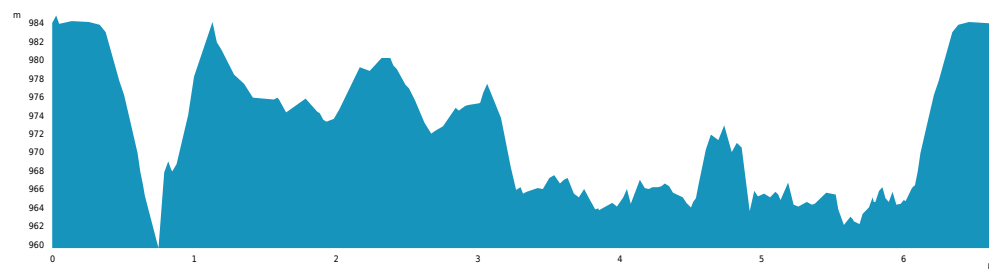

CIRCUIT VERT 10 - ESPACE VTT-FFC SALVETAT / HAUT LANGUEDOC

https://www.herault-tourisme.com/fr/fiche/itineraires-touristiques/circuit-vert-10-espace-vtt-ffc-salvetat-haut-languedoc-fraise-sur-agout_TFOITILAR034V51Q27L

INFOS PRATIQUES

- VTT
- FRAISE-SUR-AGOUT
- Boucle
- 7km
- 40 min
- ★☆☆☆ Très facile
- + 73m

Balisage :

Labels :

PROFIL DE DÉNIVÉLÉ

Circuit assez facile autour du Lac de Vesoles, sans jamais le perdre de vue.
A voir : point de vue du saut de Vesoles, barrage.