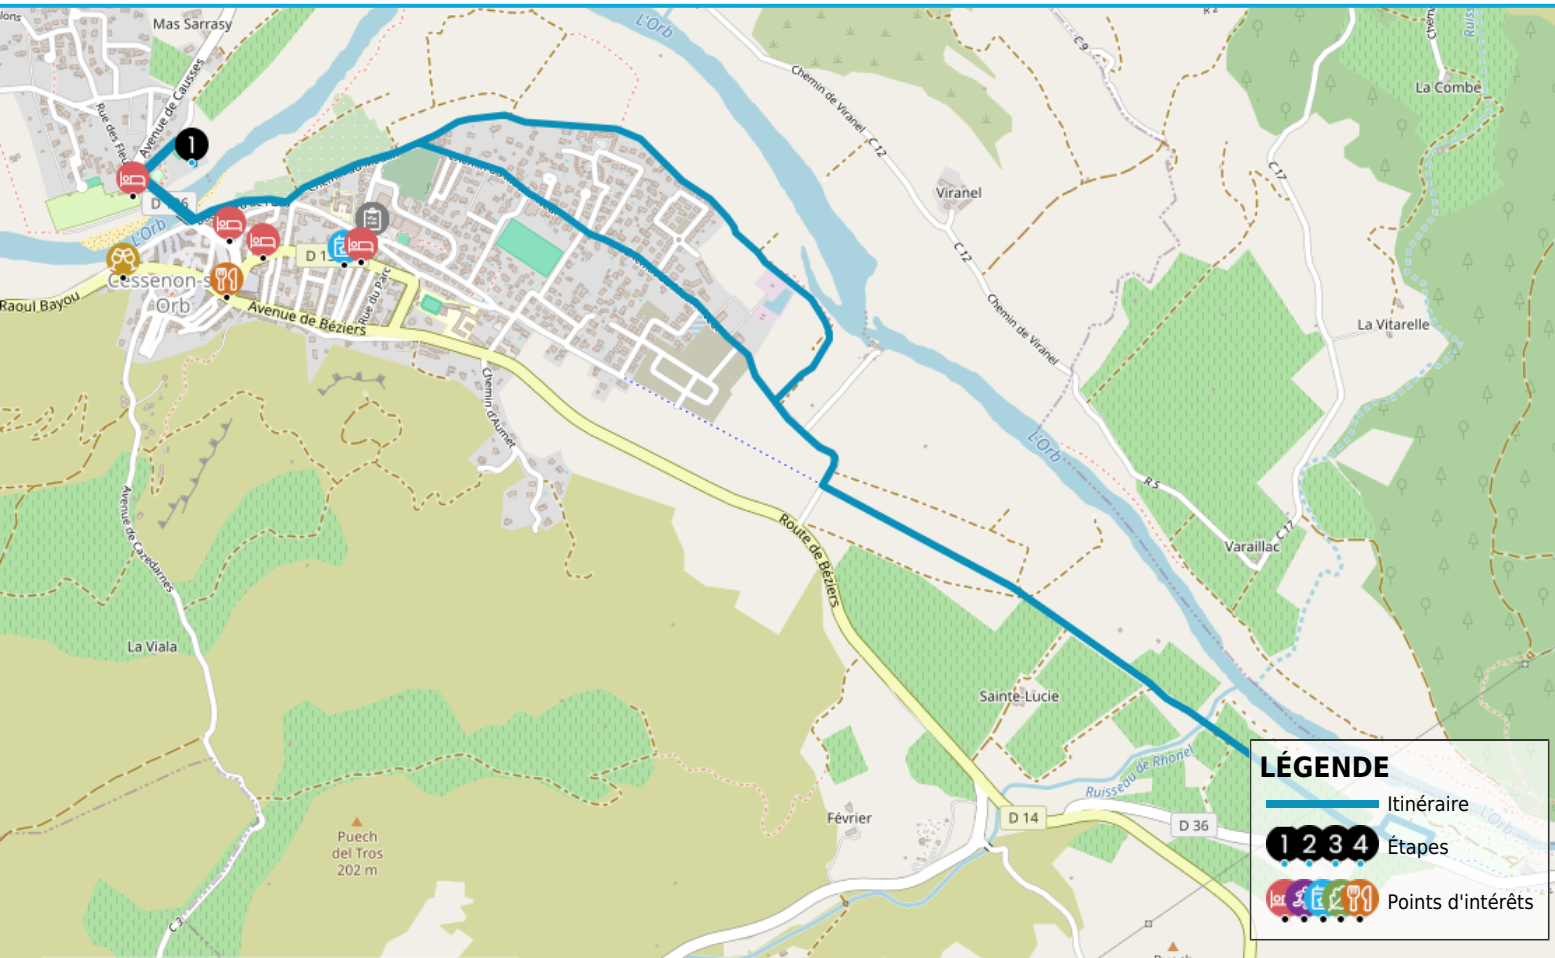

CIRCUIT N° 23 CESSENON BASE DE RÉALS - SITE VTT DU TERROIR SAINT-CHINIANAIS

https://www.herault-tourisme.com/fr/fiche/itineraires-touristiques/circuit-n-23-cessenon-base-de-reals-site-vtt-du-terroir-saint-chiniais-cessenon-sur-orb_TFOITILAR034V51IMPP/

INFOS PRATIQUES

-  VTT
-  CESSENON-SUR-ORB
-  Boucle
-  9km
-  45 min
-  ★☆☆☆ Très facile
-  + 50m
-  - 50m

Labels :

PROFIL DE DÉNIVELÉ

 **SURICATE**
TOUS SENTINELLE DES SPORTS DE NATURE
RÉPUBLIQUE FRANÇAISE

SIGNALER UN PROBLÈME
sentinelles.sportsdenature.fr

Un profil quasiment plat pour ce circuit très familial qui vous mènera jusqu'à la base de loisirs de Réals pour admirer les puissants rapides de l'Orb et pourquoi pas, s'inscrire pour une sortie canoë.

COMMENT VENIR ?

PARKING PIBOULADE
34460 CESSENON-SUR-ORB

Accès :
Parking Piboulade

QUI CONTACTER ?

OTI du Canal du Midi au Saint-Chinian

Tel : +33 4 67 37 85 29

Site : www.tourismecanaldumidi.fr

CIRCUIT N° 23 CESSENON BASE DE RÉALS - SITE VTT DU TERROIR SAINT-CHINIANAIS