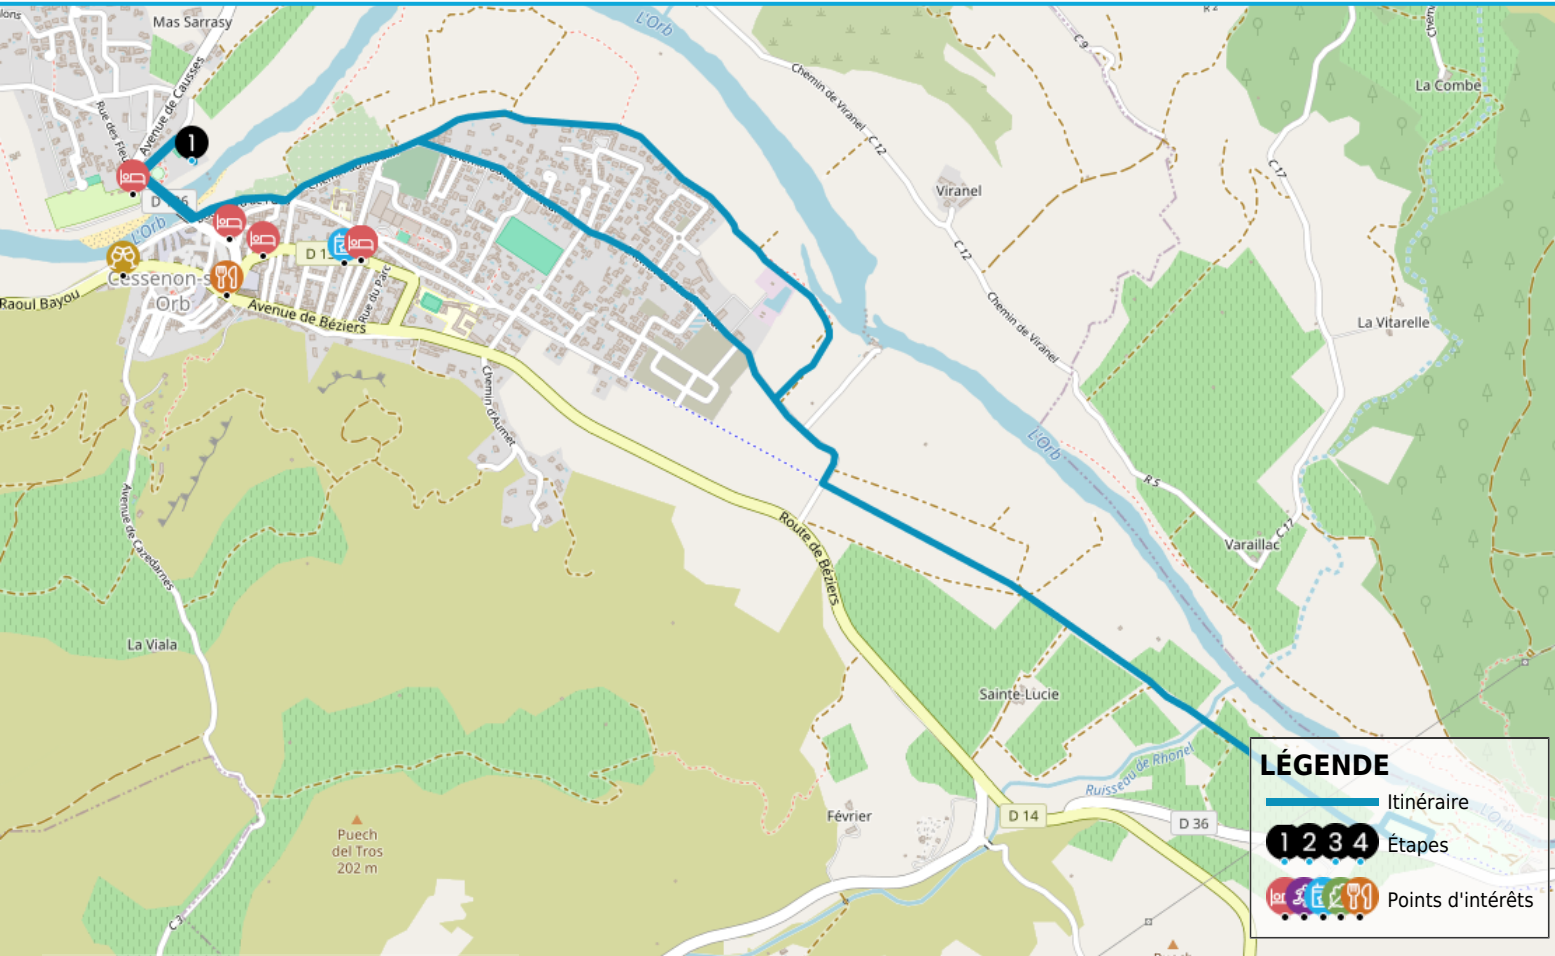

CIRCUIT N° 23 CESSENON BASE DE RÉALS - SITE VTT DU TERROIR SAINT-CHINIANAIS

https://www.herault-tourisme.com/fr/fiche/itineraires-touristiques/circuit-n-23-cessenon-base-de-reals-site-vtt-du-terroir-saint-chiniais-cessenon-sur-orb_TFOITILAR034V51IMPP/

INFOS PRATIQUES

- VTT
- CESSENON-SUR-ORB
- Boucle
- 9km
- 45 min
- ★☆☆☆ Très facile
- + 50m
- 50m

Labels :

PROFIL DE DÉNIVELÉ

SURICATE
TOUS SENTINELLE DES SPORTS DE NATURE
RÉPUBLIQUE FRANÇAISE

SIGNALER UN PROBLÈME
sentinelles.sportsdenature.fr

Un profil quasiment plat pour ce circuit très familial qui vous mènera jusqu'à la base de loisirs de Réals pour admirer les puissants rapides de l'Orb et pourquoi pas, s'inscrire pour une sortie canoë.

LA CASA CESSENON - VIOGNER

à 0.6km du départ
CHAMBRES D'HÔTES
CESSENON-SUR-ORB
+33 6 59 24 85 77
Labels : Accueil Vélo

GÎTES D'ÉTAPE & GÎTES DE SÉJOUR

ESTAPA

à moins de 500m du départ
GÎTE D'ÉTAPE
CESSENON-SUR-ORB
+33 6 18 55 26 68
<http://www.estapa.fr>