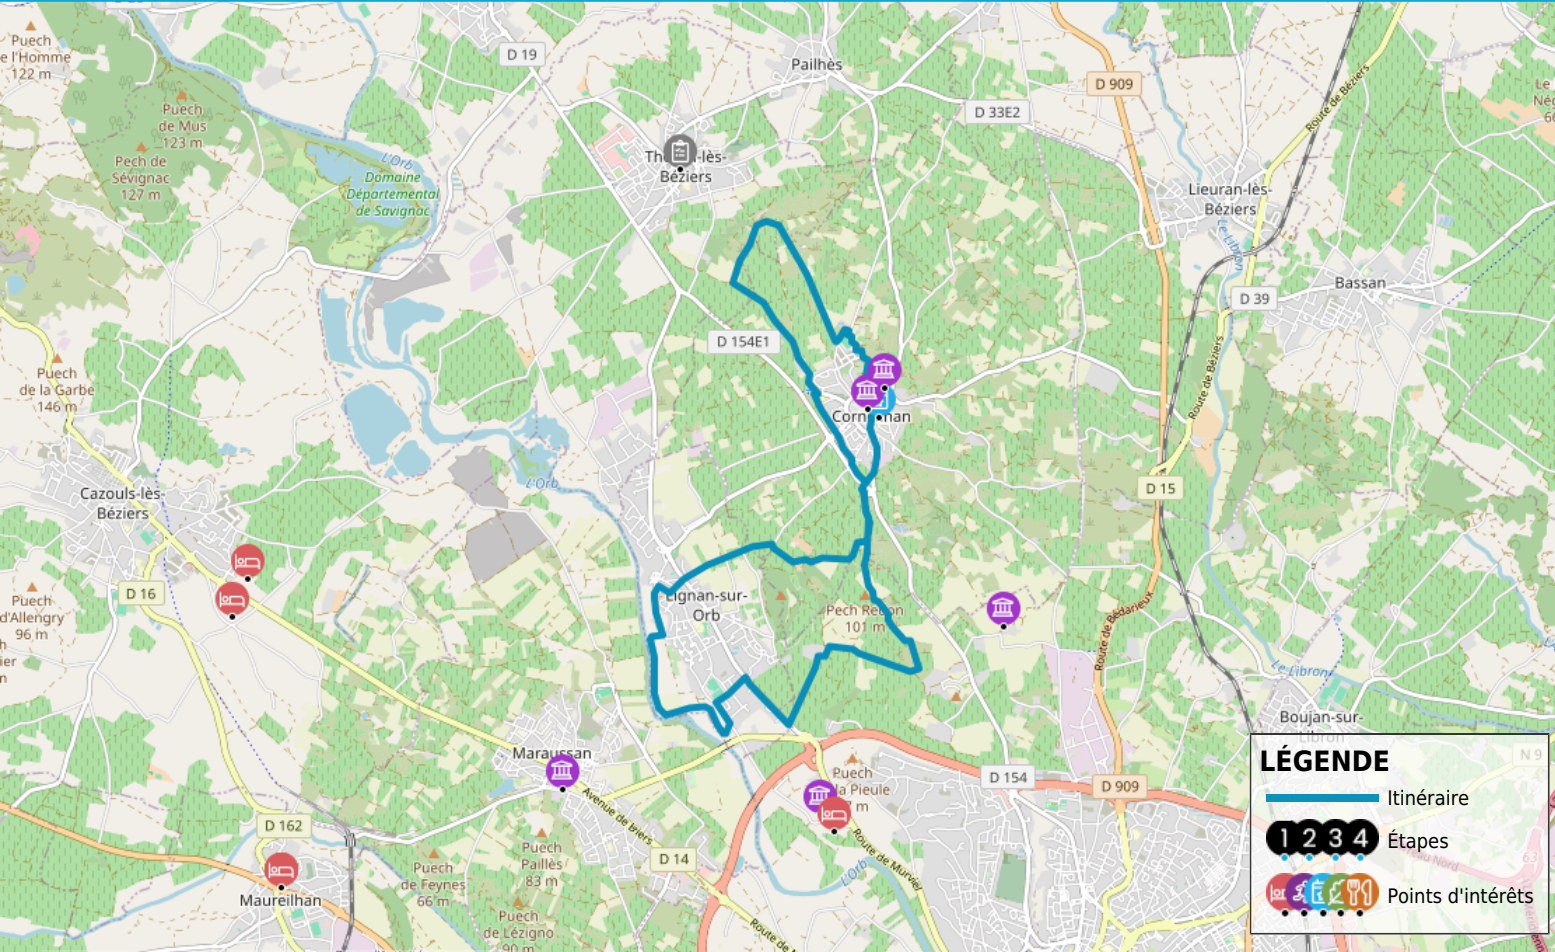

# CIRCUIT L'ÎLE DE TABARKA - ESPACE VTT-FFC BÉZIERS MÉDITERRANÉE

[https://www.herault-tourisme.com/fr/fiche/itineraires-touristiques/circuit-l-ile-de-tabarka-espace-vtt-ffc-beziers-mediterranee-corneilhan\\_TFOITILAR034V5151FE/](https://www.herault-tourisme.com/fr/fiche/itineraires-touristiques/circuit-l-ile-de-tabarka-espace-vtt-ffc-beziers-mediterranee-corneilhan_TFOITILAR034V5151FE/)

## INFOS PRATIQUES

- VTT
- CORNEILHAN
- Boucle
- 17.2km
- 1h 40 min
- ★★★☆☆ Facile
- 01h30
- ★☆☆☆☆ Très facile
- + 252m
- 252m

Labels :

PROFIL DE DÉNIVELÉ

**SURICATE**  
TOUS SENTINELLE DES SPORTS DE NATURE  
RÉPUBLIQUE FRANÇAISE

Vous partirez à la découverte de l'Orb et de ses richesses, dont l'île de Tabarka, que vous pourrez apercevoir le long de votre circuit.

## COMMENT VENIR ?

PARKING DU STADE  
Chemin de la Chartreuse  
34490 CORNEILHAN