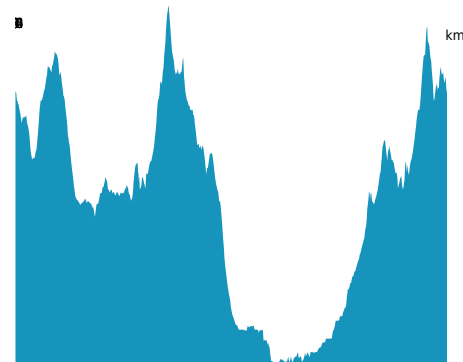

# CIRCUIT L'ÎLE DE TABARKA - ESPACE VTT-FFC BÉZIERS MÉDITERRANÉE

[https://www.herault-tourisme.com/fr/fiche/itineraires-touristiques/circuit-l-ile-de-tabarka-espace-vtt-ffc-beziers-mediterranee-corneilhan\\_TFOITILAR034V5151FE/](https://www.herault-tourisme.com/fr/fiche/itineraires-touristiques/circuit-l-ile-de-tabarka-espace-vtt-ffc-beziers-mediterranee-corneilhan_TFOITILAR034V5151FE/)

## INFOS PRATIQUES

- VTT
- CORNEILHAN
- Boucle
- 17.2km
- 1h 40 min
- ★★★☆☆ Facile
- 01h30
- ★☆☆☆☆ Très facile
- + 252m
- 252m

Labels :

PROFIL DE DÉNIVELÉ

**SURICATE**  
TOUS SENTINELLE DES SPORTS DE NATURE  
RÉPUBLIQUE FRANÇAISE